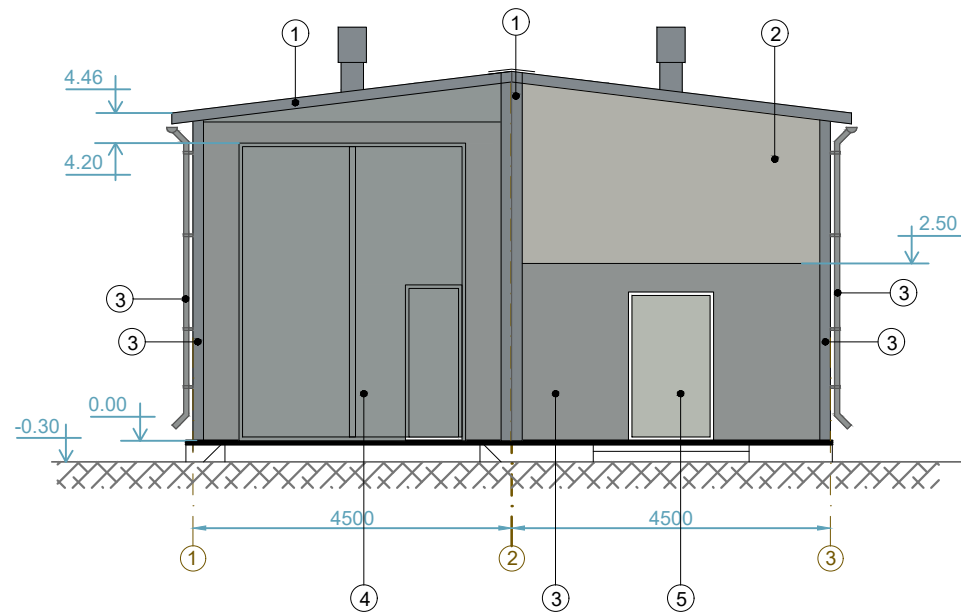

Fasāde asīs 1-2 M 1:100

Fasāde asīs 2-1 M 1:100

Fasāde asīs A-B M 1:100

Fasāde asīs B-A M 1:100

1. RUKKI T20, PURAL, RR23 (RAL7042)
2. RUKKI T20, POL, 0.5mm, RR22 (RAL7038)
3. RUKKI T20, POL, 0.5mm, RR23 (RAL7042)
4. (RAL7042)
5. (RAL7038)