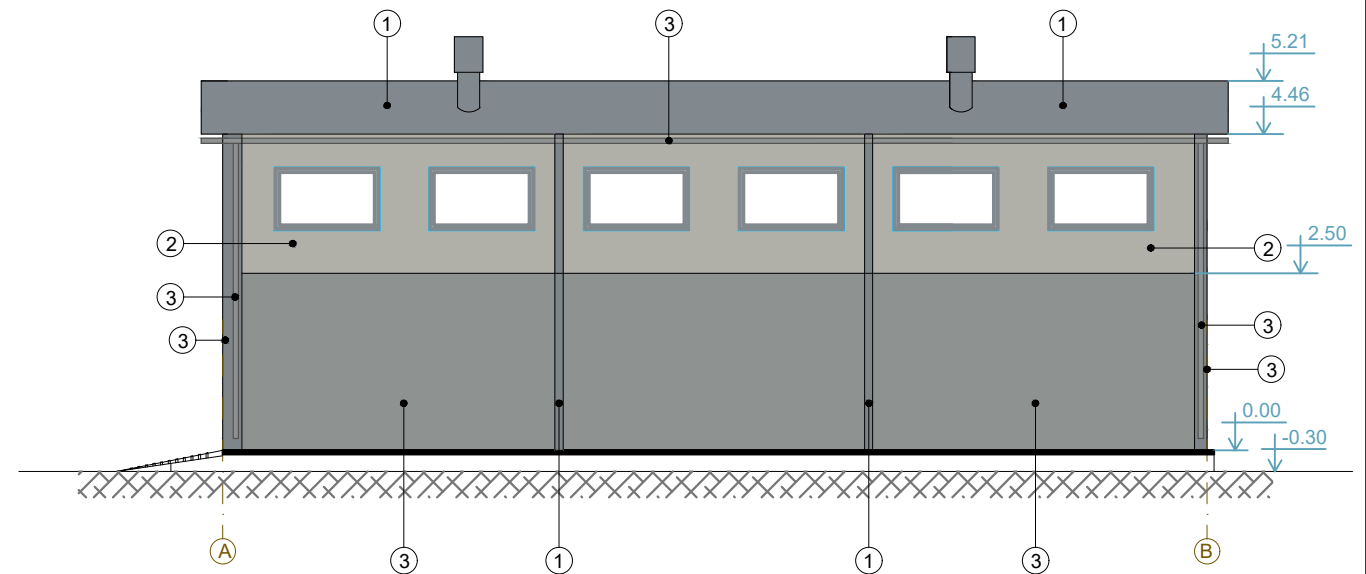

Fasāde asīs 1-2 M 1:100

Fasāde asīs 2-1 M 1:100

Fasāde asīs A-B M 1:100

Fasāde asīs B-A M 1:100

1. RUKKI T20, PURAL, RR23 (RAL7042)
2. RUKKI T20, POL, 0.5mm, RR22 (RAL7038)
3. RUKKI T20, POL, 0.5mm, RR23 (RAL7042)
4. (RAL7042)
5. (RAL7038)