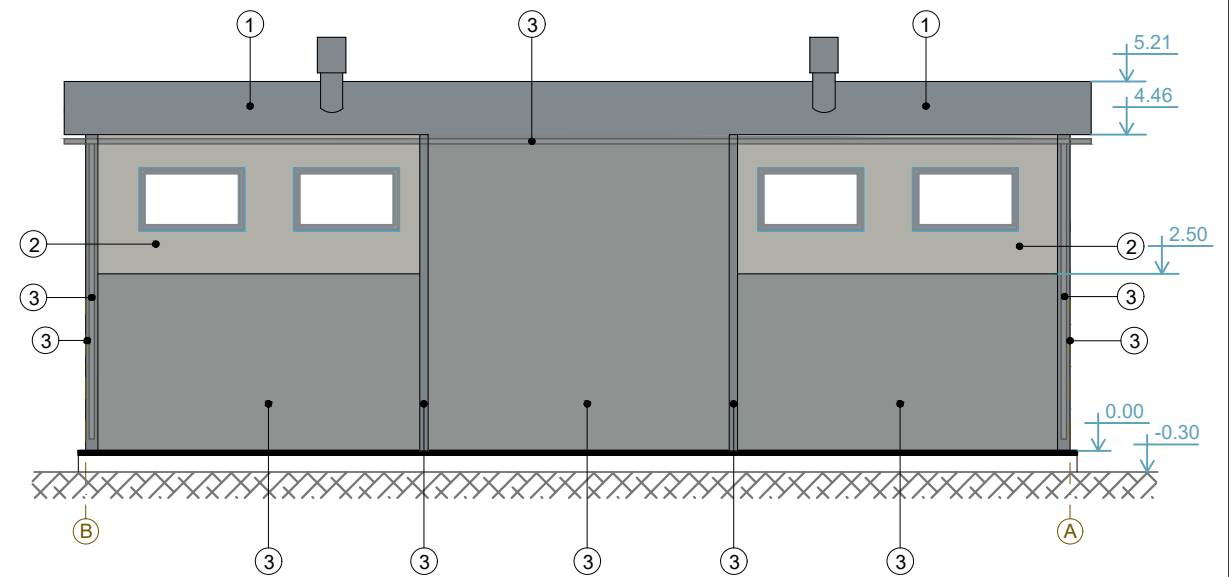

Fasāde asīs 1-2 M 1:100

Fasāde asīs 2-1 M 1:100

Fasāde asīs A-B M 1:100

Fasāde asīs B-A M 1:100

1. RUKKI T20, PURAL, RR23 (RAL7042)
2. RUKKI T20, POL, 0.5mm, RR22 (RAL7038)
3. RUKKI T20, POL, 0.5mm, RR23 (RAL7042)
4. (RAL7042)
5. (RAL7038)