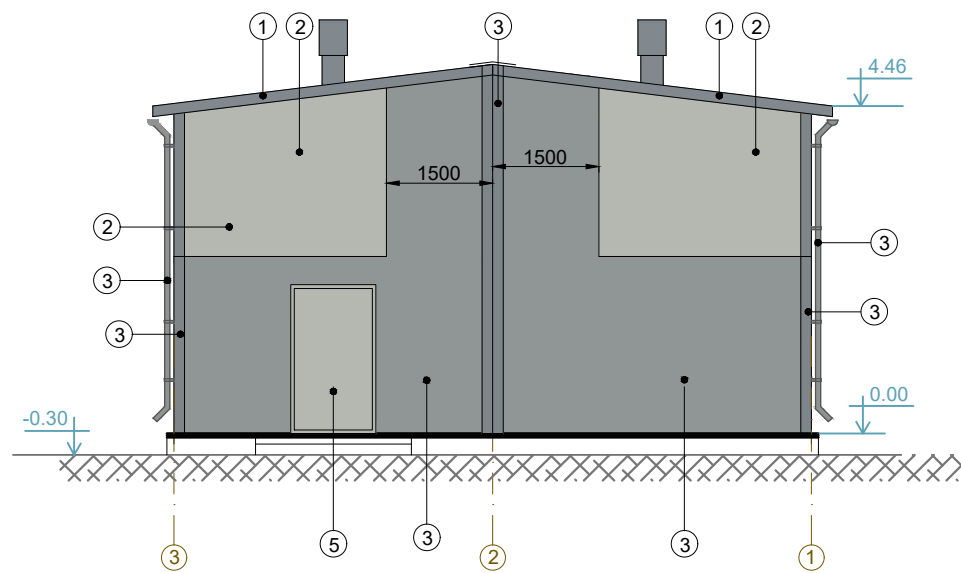

Fasāde asīs 1-2 M 1:100

Fasāde asīs 2-1 M 1:100

Fasāde asīs A-B M 1:100

Fasāde asīs B-A M 1:100

1. RUKKI T20, PURAL, RR23 (RAL7042)
2. RUKKI T20, POL, 0.5mm, RR22 (RAL7038)
3. RUKKI T20, POL, 0.5mm, RR23 (RAL7042)
4. (RAL7042)
5. (RAL7038)